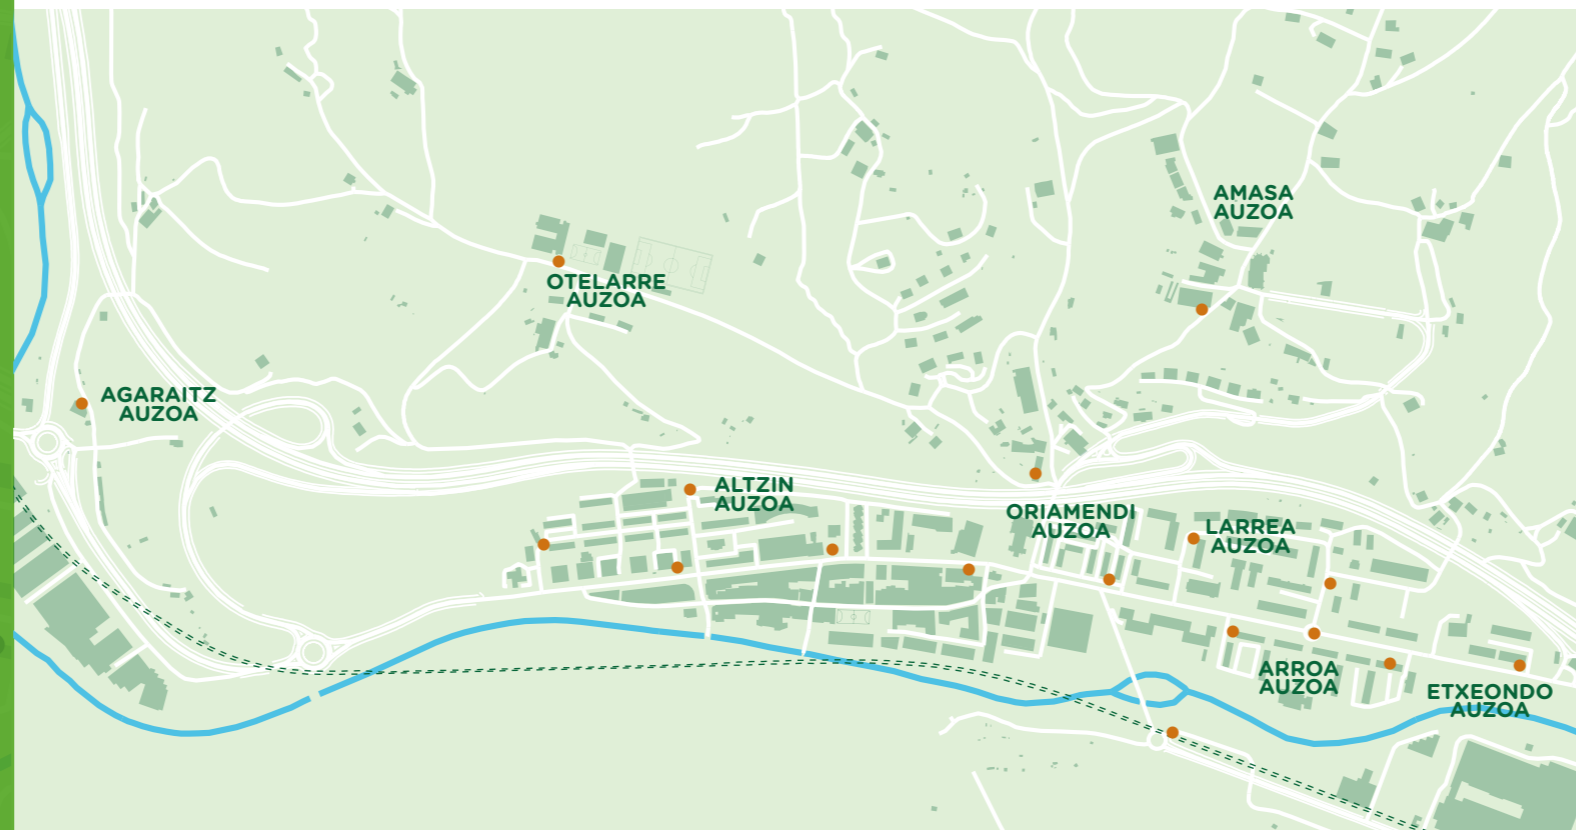

GERTURATU ETA ESKURATU ZURE TXARTELA

ACÉRCATE Y RECOGE TU
TARJETA

Astelehena, Irailak 12
Lunes, 12 de septiembre
Kiroldegia - Polideportivo
10:00 - 14:00

Asteartea, Irailak 13
Martes, 13 de septiembre
Berdura Plaza
10:00 - 14:00

Asteazkena, Irailak 14
Miércoles, 14 de septiembre
Txermingo Jubilatuen Egoitza -
Hogar del Jubilado de Txermin
10:00 - 14:00

Osteguna, Irailak 15
Jueves, 15 de septiembre
Kiroldegia - Polideportivo
16:00 - 20:00

Ostirala, Irailak 16
Viernes, 16 de septiembre
Berdura Plaza
10:00 - 14:00

Udaletxeko Ingurumen Saila: 943 69 25 36
Tolosaldeko Mankomunitatea: 943 67 62 16 / info@tolosaldea.org

Informazio gehiagorako:
Para más información:

EDUKIONTZIEN KOKAPENA

SITUACIÓN DE LOS
CONTENEDORES

MERKATARITZA ETA OSTALARITZA

COMERCIO Y HOSTELERIA

Errefusa eta kartoia atez ate biltzen jarraituko da. Materia organikoa, papera eta ontziak, kaleko edukiontzietara bota beharko dira.

La fracción resto y el cartón se seguirá recogiendo puerta a puerta. La materia orgánica, el papel y los envases, se deberán depositar en los contenedores ubicados en la vía pública.