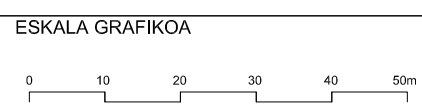

VILLABONA

**v.02**

PROPOSATUTAKO OINARRIZKO UDAL SARE BERRIA [POUSB]

NUEVA RED BASICA LOCAL PROPUESTA [NRBLP]

IPARRA

ESKALA  
DIN-A3 1: 1.000

ESKALA GRAFIKOA

DATA  
AZAROA 2011