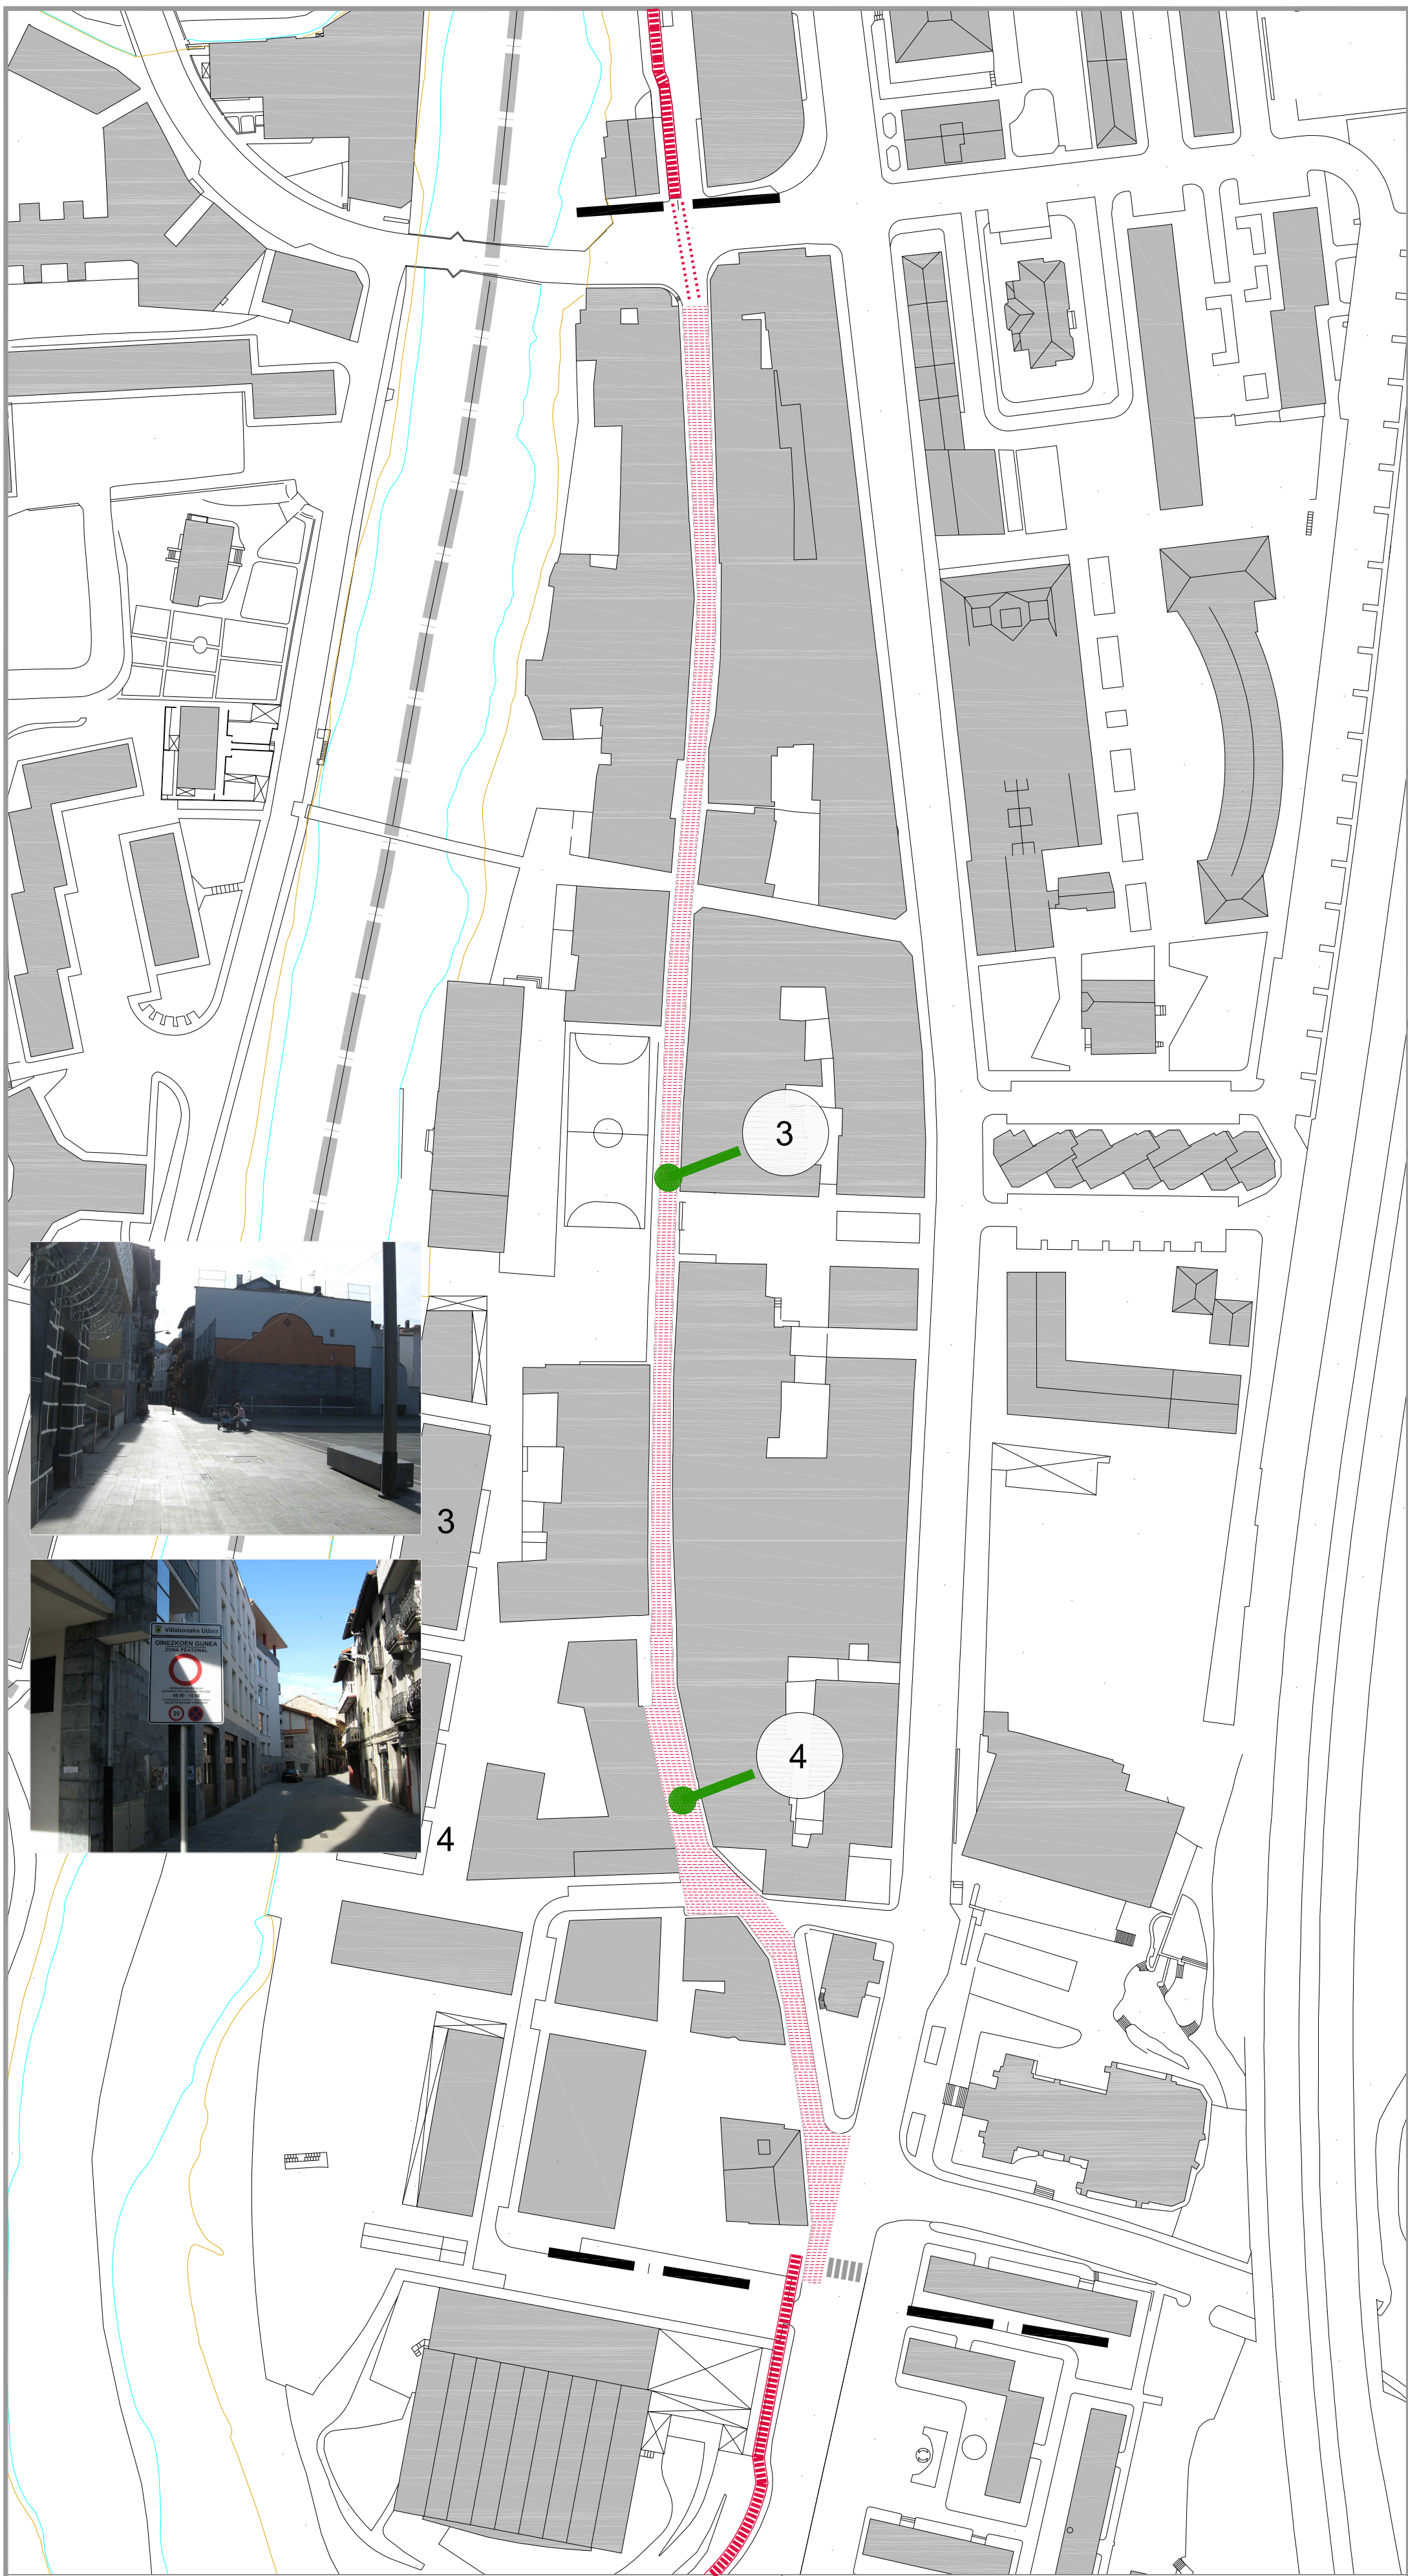

LEGENDA / LEYENDA: BIZIKLETA-BIDE TIPOLOGIA / TIPOLOGÍA DE VÍAS CICLISTAS

- BIZIKLETA ESPALDIA 2 / ACERA-BICI 2
- BIZIKLETA-XENDRA 1 / SENDA-BICI 1
- BIDE MISTOA 3 / VÍA MIXTA 3
- OINEZKO PASAGUNEA / PASO PEATONAL
- BIZIKLETEN PASAGUNEA / PASO CICLISTA

VILLABONA

v.02

PROPOSATUTAKO OINARRIZKO UDAL SARE BERRIA [POUSB]

NUEVA RED BASICA LOCAL PROPUESTA [NRBLP]

IPARRA

ESKALA
DIN-A3 1: 1.000

ESKALA GRAFIKOA

DATA
AZAROA 2011